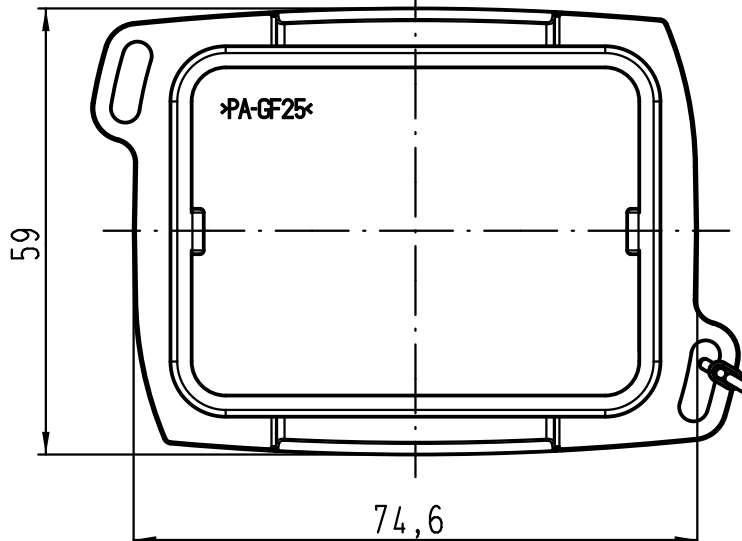

1 2 3 4 5 6

A

B

C

D

Länge ca. 100 mm
length acc. to 100 mm

All Dimensions in mm Original Size DIN A 4		Techn. Character.			Nicht tolerierte Maß/Free size tolerances	
			Dat.	Name	Maßstab/Scale 1:1	Han-Yellock 30- Abdeckkappe für Trägergehäuse cover for carrier hood
			Detail.	28.04.10 Ho		
			Insp.	SP		
			Stand.			
B	16.02.11	Ho	HARTING Electric GmbH & Co. KG D-32339 Espelkamp			TB 11 12 300 5451
A			Mod.	Dat.		
Sub.						Blatt/page