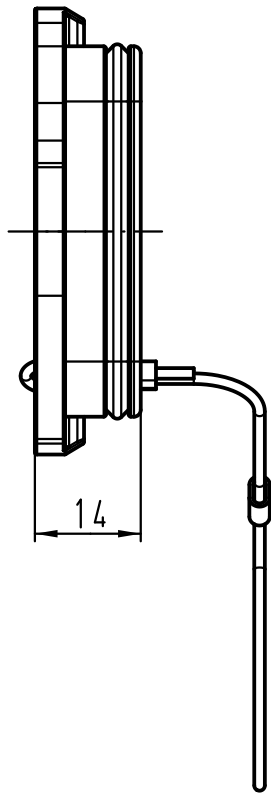

1 2 3 4 5 6

A

B

C

D

Länge ca. 100 mm
length acc. to 100 mm

All Dimensions in mm Original Size DIN A 4		Techn. Character.			Nicht tolerierte Maß/Free size tolerances	
			Dat.	Name	Maßstab/Scale 1:1	Han-Yellock 30- Abdeckkappe für Trägergehäuse cover for carrier hood
			Detail.	28.04.10 Ho		
			Insp.	SP		
			Stand.			
B	16.02.11	Ho	HARTING Electric GmbH & Co. KG D-32339 Espelkamp			TB 11 12 300 5451
A			Mod.	Dat.		
Sub.						Blatt/page